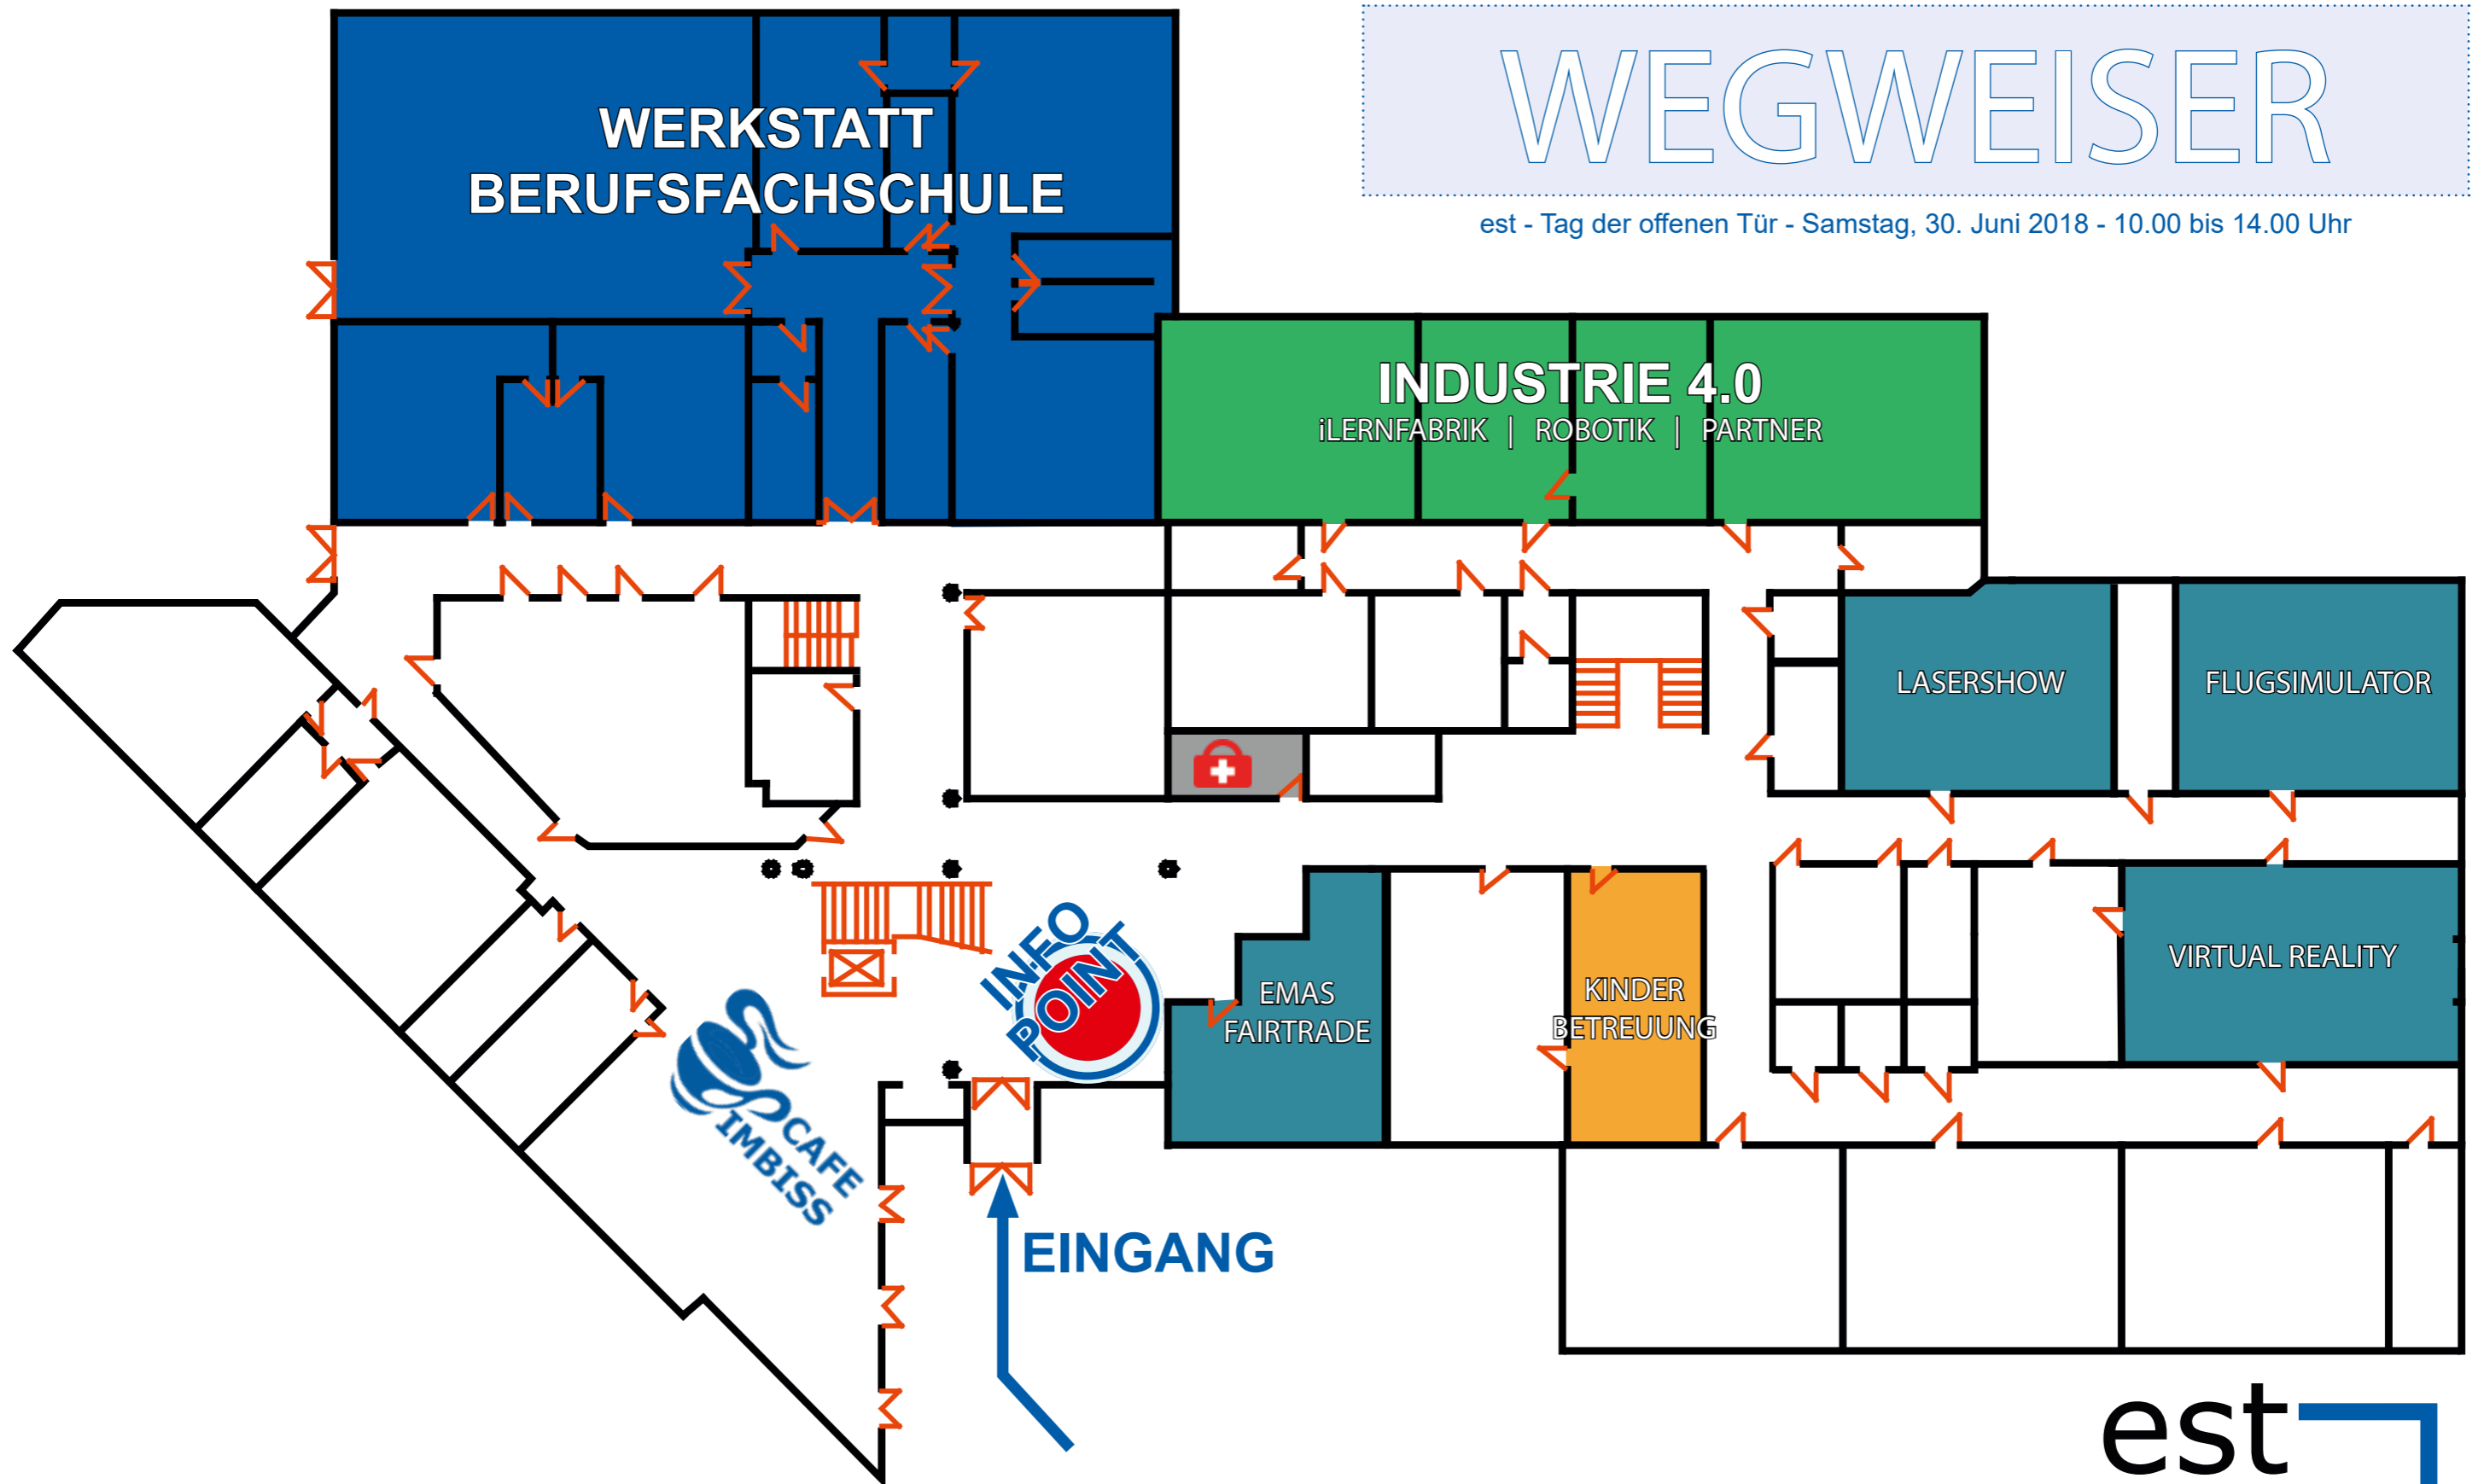

# WEGWEISER

est - Tag der offenen Tür - Samstag, 30. Juni 2018 - 10.00 bis 14.00 Uhr

.....TAG DER OFFENEN TÜR 2018

# WEGWEISER

est - Tag der offenen Tür - Samstag, 30. Juni 2018 - 10.00 bis 14.00 Uhr

1.OG

# WEGWEISER

est - Tag der offenen Tür - Samstag, 30. Juni 2018 - 10.00 bis 14.00 Uhr

2.OG