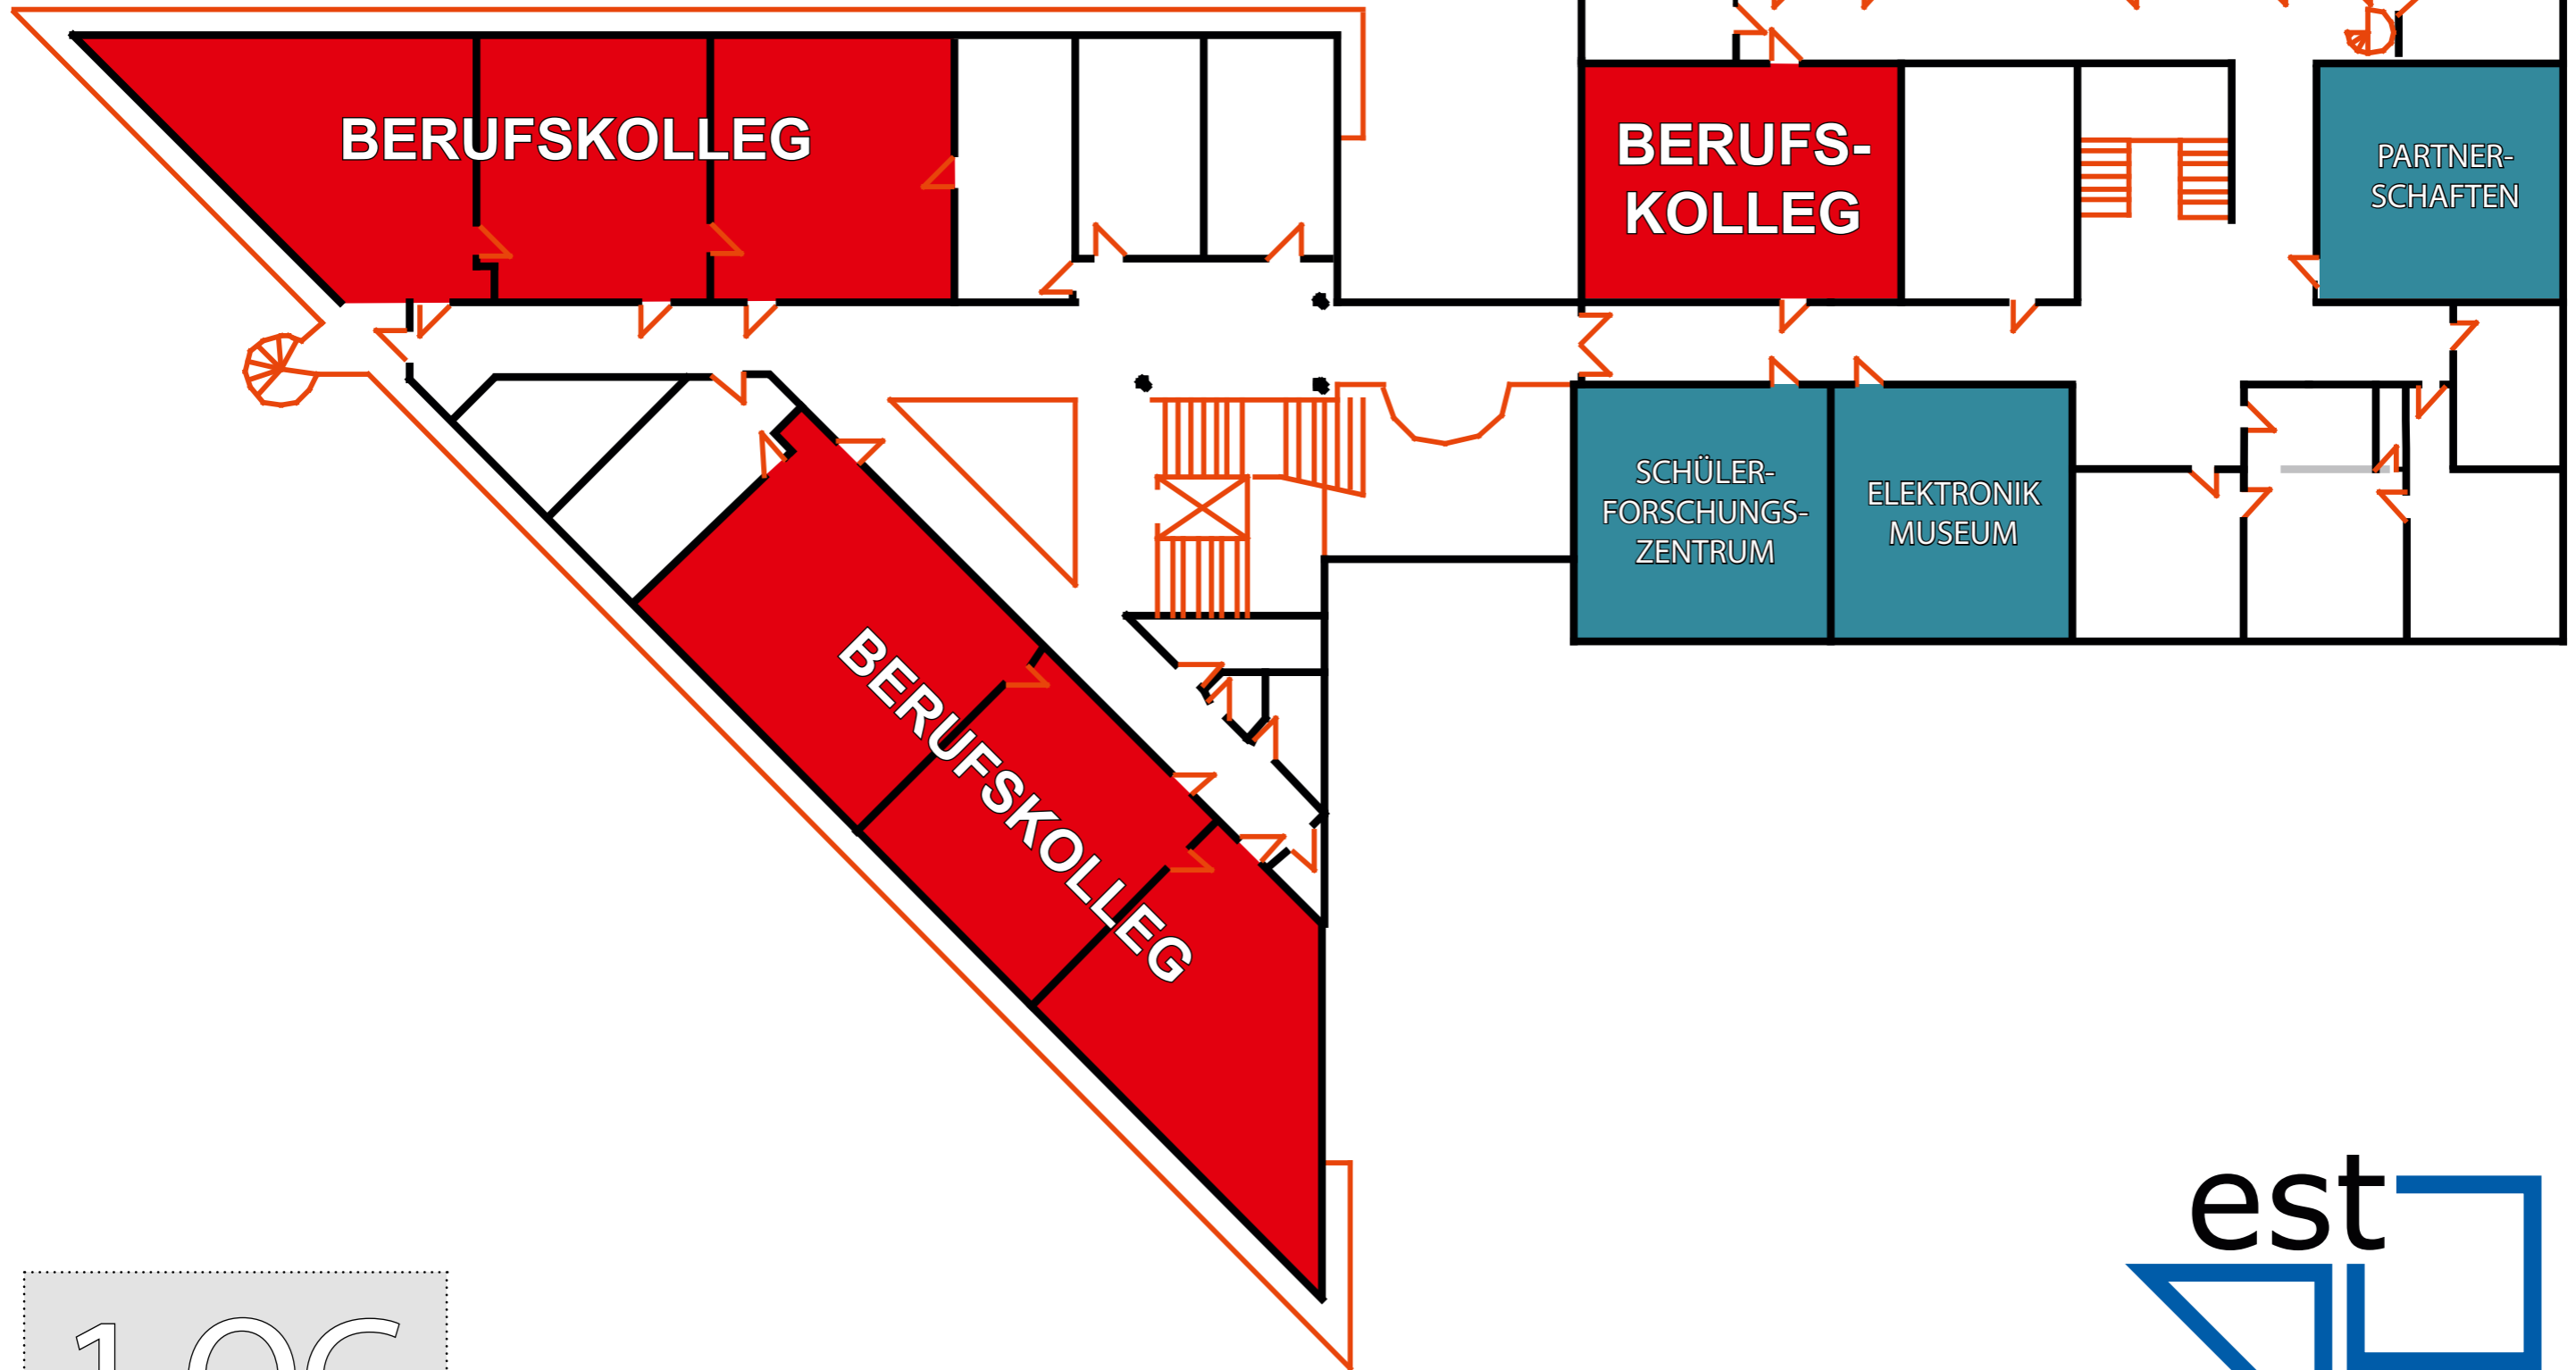

# WEGWEISER

est - Tag der offenen Tür - Samstag, 30. Juni 2018 - 10.00 bis 14.00 Uhr

.....TAG DER OFFENEN TÜR 2018

# WEGWEISER

est - Tag der offenen Tür - Samstag, 30. Juni 2018 - 10.00 bis 14.00 Uhr

1.OG

# WEGWEISER

est - Tag der offenen Tür - Samstag, 30. Juni 2018 - 10.00 bis 14.00 Uhr

2.OG