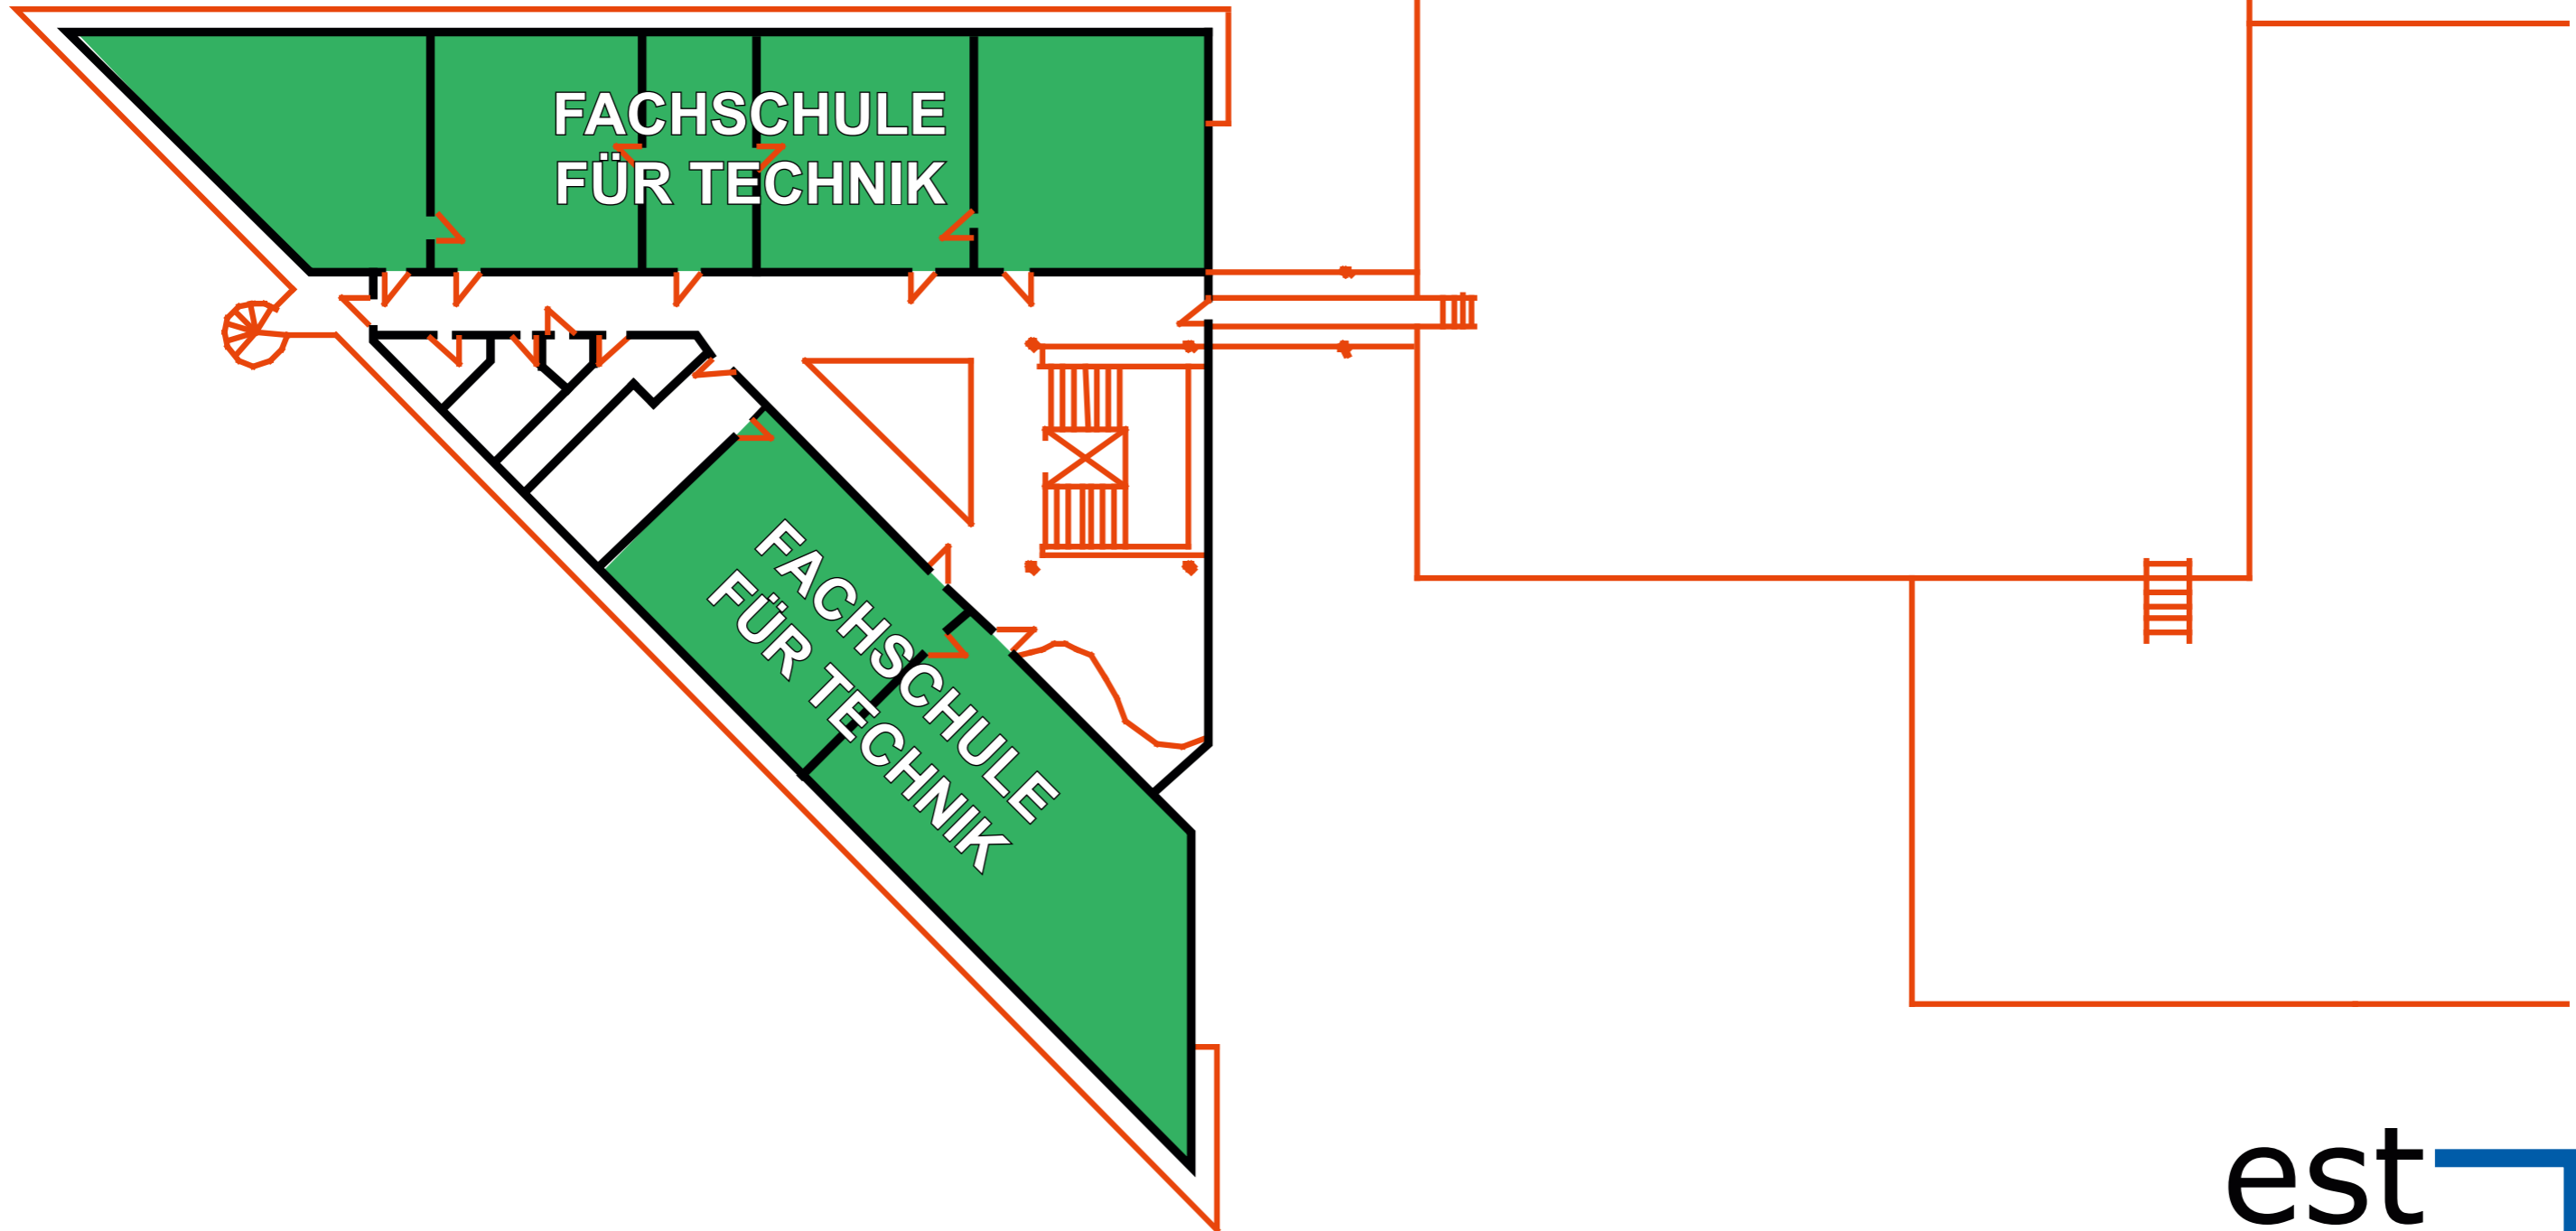

# WEGWEISER

est - Tag der offenen Tür - Samstag, 30. Juni 2018 - 10.00 bis 14.00 Uhr

.....TAG DER OFFENEN TÜR 2018

# WEGWEISER

est - Tag der offenen Tür - Samstag, 30. Juni 2018 - 10.00 bis 14.00 Uhr

1.OG

# WEGWEISER

est - Tag der offenen Tür - Samstag, 30. Juni 2018 - 10.00 bis 14.00 Uhr

2.OG